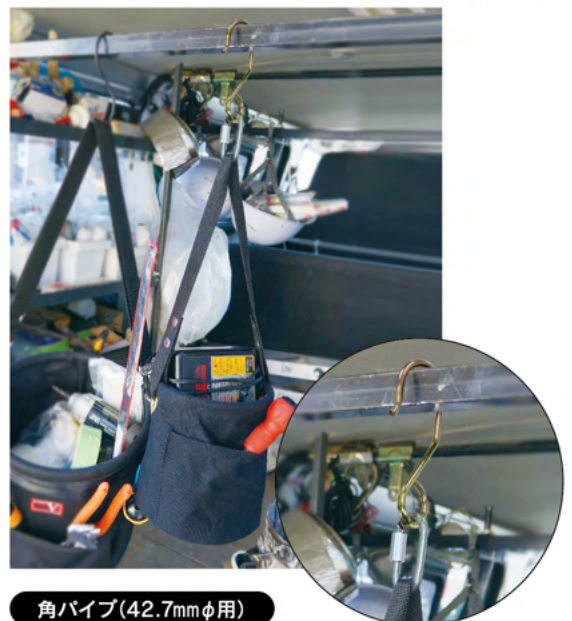

電柱(42.7mmφ用)

単管パイプ(48.6mmφ用)

角パイプ(42.7mmφ用)

WTV-407 単管フック 小判型連結カン付

- サイズ: H160mm×W60mm (48.6mmφ用) ● JAN: 4934053121312
- 標準小売価格: 1,200円 ● 袋: 10入り ● 単品重量: 70g
- パッケージサイズ: H140mm×W100mm ● 材質: スチールメッキ ● 日本製

WTV-408 ビケ足場フック 小判型連結カン付